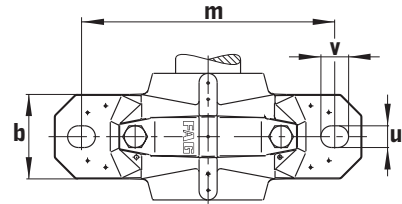

Diverse lagers passend in SNV080 L Lagerblok

Asgat	Lagertype	Trekbus + moer	Fixeerring (2 stuks)	Afdichting (2 stuks)	Deksel
30	1307 K TVH C3	H 307	FRM 809	DH 607	DKV 080
30	2307 K TVH C3	H 2307	FRM 804	DH 607	DKV 080
35	1208 K TVH C3	H 208	FRM 80105	DH 508	DKV 080
35	2208 K TVH C3	H 308	FRM 808	DH 508	DKV 080
35	22208 E1 K	H 308	FRM 808	DH 508	DKV 080