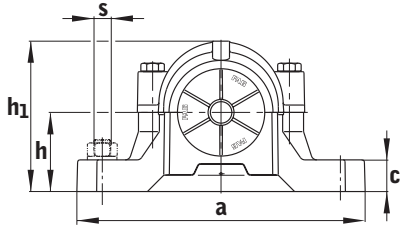

Diverse lagers passend in SNV080 L Lagerblok

Asgat	Lagertype	Trekbus + moer	Fixeerring (2 stuks)	Afdichting (2 stuks)	Deksel
30	1307 K TVH C3	H 307	FRM 809	DH 607	DKV 080
30	2307 K TVH C3	H 2307	FRM 804	DH 607	DKV 080
35	1208 K TVH C3	H 208	FRM 80105	DH 508	DKV 080
35	2208 K TVH C3	H 308	FRM 808	DH 508	DKV 080
35	22208 E1 K	H 308	FRM 808	DH 508	DKV 080