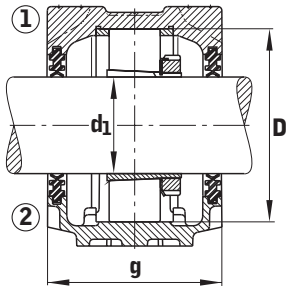

Diverse lagers passend in SNV080 L Lagerblok

Asgat	Lagertype	Trekbus + moer	Fixeerring (2 stuks)	Afdichting (2 stuks)	Deksel
30	1307 K TVH C3	H 307	FRM 809	DH 607	DKV 080
30	2307 K TVH C3	H 2307	FRM 804	DH 607	DKV 080
35	1208 K TVH C3	H 208	FRM 80105	DH 508	DKV 080
35	2208 K TVH C3	H 308	FRM 808	DH 508	DKV 080
35	22208 E1 K	H 308	FRM 808	DH 508	DKV 080