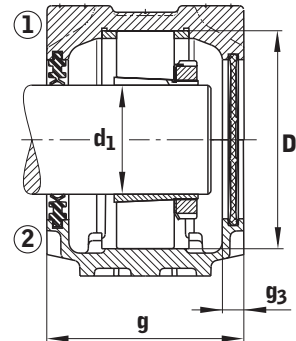

Diverse lagers passend in SNV080 L Lagerblok

Asgat	Lagertype	Trekbus + moer	Fixeerring (2 stuks)	Afdichting (2 stuks)	Deksel
30	1307 K TVH C3	H 307	FRM 809	DH 607	DKV 080
30	2307 K TVH C3	H 2307	FRM 804	DH 607	DKV 080
35	1208 K TVH C3	H 208	FRM 80105	DH 508	DKV 080
35	2208 K TVH C3	H 308	FRM 808	DH 508	DKV 080
35	22208 E1 K	H 308	FRM 808	DH 508	DKV 080