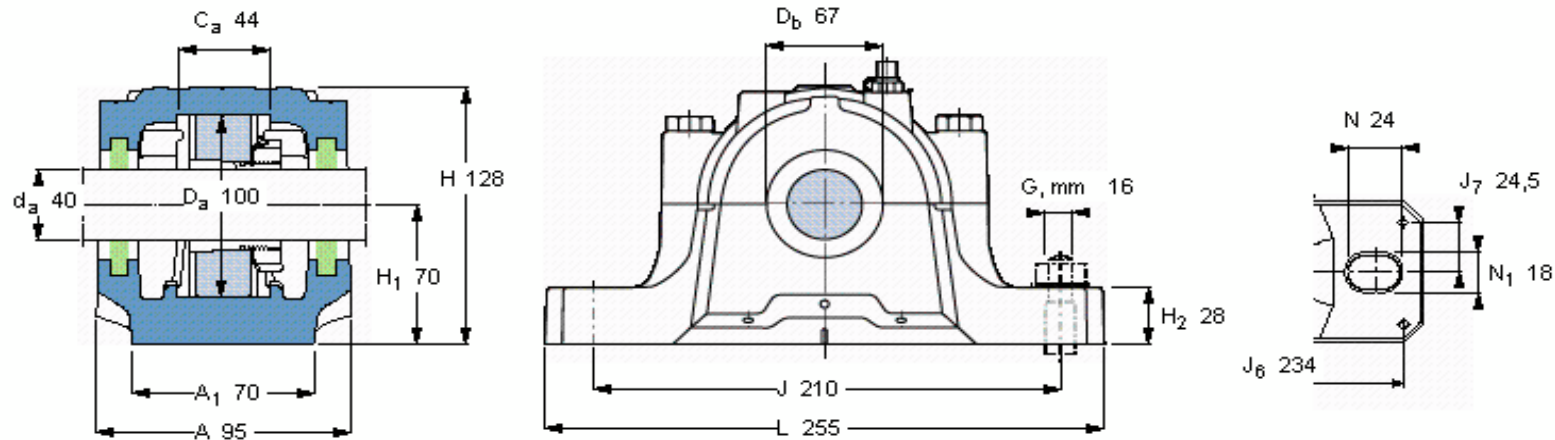

Diverse lazers passend in SE 511-609 Lagerblok

SE 511-609

Asgat	Lagertype	Trekbus + moer	Fixeerring (2 stuks)	Afdichting (set)	Deksel
40	1309K-C3 SKF	H309 SKF	FRB 9.5/100 SKF	TSN 609 G SKF	ASNH 511-609 SKF
40	2309K-C3 SKF	H2309 SKF	FRB 4/100 SKF	TSN 609 G SKF	ASNH 511-609 SKF
40	21309K SKF	H309 SKF	FRB 9.5/100 SKF	TSN 609 G SKF	ASNH 511-609 SKF
40	22309K SKF	H2309 SKF	FRB 4/100 SKF	TSN 609 G SKF	ASNH 511-609 SKF
50	1211K-C3 SKF	H211 SKF	FRB 11.5/100 SKF	TSN 511 G SKF	ASNH 511-609 SKF
50	2211K-C3 SKF	H311 SKF	FRB 9.5/100 SKF	TSN 511 G SKF	ASNH 511-609 SKF
50	22211K SKF	H311 SKF	FRB 9.5/100 SKF	TSN 511 G SKF	ASNH 511-609 SKF