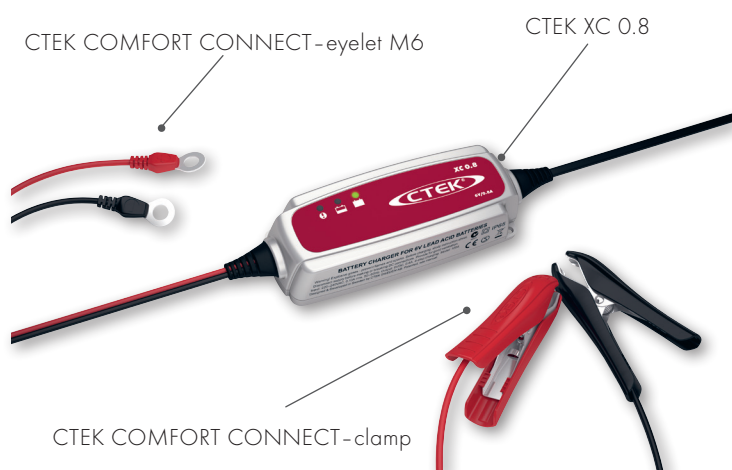

CTEK XC 0.8**0.8 A**

UNIEKE 6 V-ACCULADER

CTEK XC 0.8

De XC 0.8 is de acculader die uw klassieke auto een nieuw leven geeft. Deze compacte, volautomatische 4-staps acculader kan 6 V-accu's van 1.2 tot 100 Ah opladen en onderhouden. De XC 0.8 met IP65-keurmerk (spatwater- en stofdicht) levert 0.8 A, beschermt de voertuigelektronica en is vonkvrij en beveiligd tegen omgekeerde polariteit en kortsluiting. De acculader wordt geleverd met 5 jaar garantie.

Volautomatisch voor optimaal opladen

Voor alle loodzuuraccu's

VOLLEDIG OPGELEDEN ACCU / ONDERHOUDSLADEN

SPECIFICATIES

LAADSPANNING	7.2 V
LAADSTROOM	0.8 A
TYPE ACCULADER	Volautomatische 4-staps oplaadcyclus
ACCUTYPE	6 V-loodzuuraccu's
ACCUCAPACITEIT	1.2-100 Ah
ISOLATIE	IP65 (spatwater- en stofdicht)

THE SMARTEST BATTERY CHARGERS IN THE WORLD

- Volautomatisch opladen en onderhouden in 4 stappen voor maximale levensduur en prestaties
- Gemakkelijk te gebruiken voor verschillende accu's dankzij de vele accessoires
- Waterbestendig en dus ook bruikbaar bij regen of sneeuw
- Gepatenteerde desulfatering verlengt de levensduur van de accu
- Vonkvrij en beveiligd tegen kortsluiting en omgekeerde polariteit voor probleemloos gebruik
- Automatische detectie van versleten accu's voorkomt onaangename verrassingen