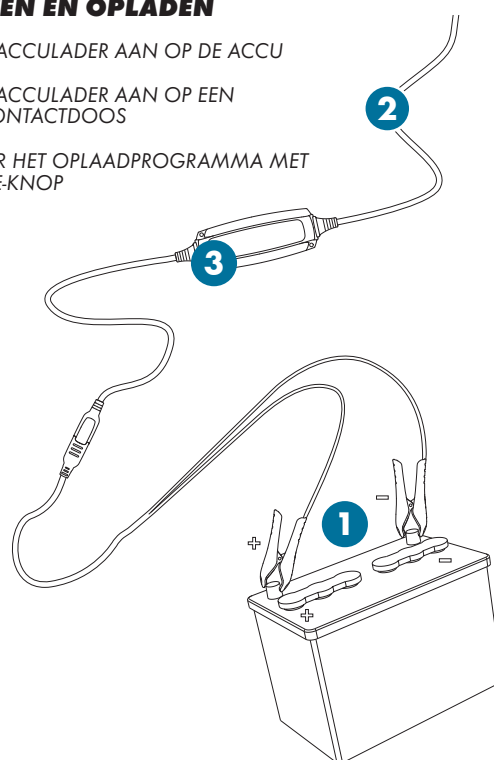

AANSLUITEN EN OPLADEN

1. 1 SLUIT DE ACCULADER AAN OP DE ACCU
2. 2 SLUIT DE ACCULADER AAN OP EEN WANDCONTACTDOOS
3. 3 SELECTEER HET OPLAADPROGRAMMA MET DE MODE-KNOP